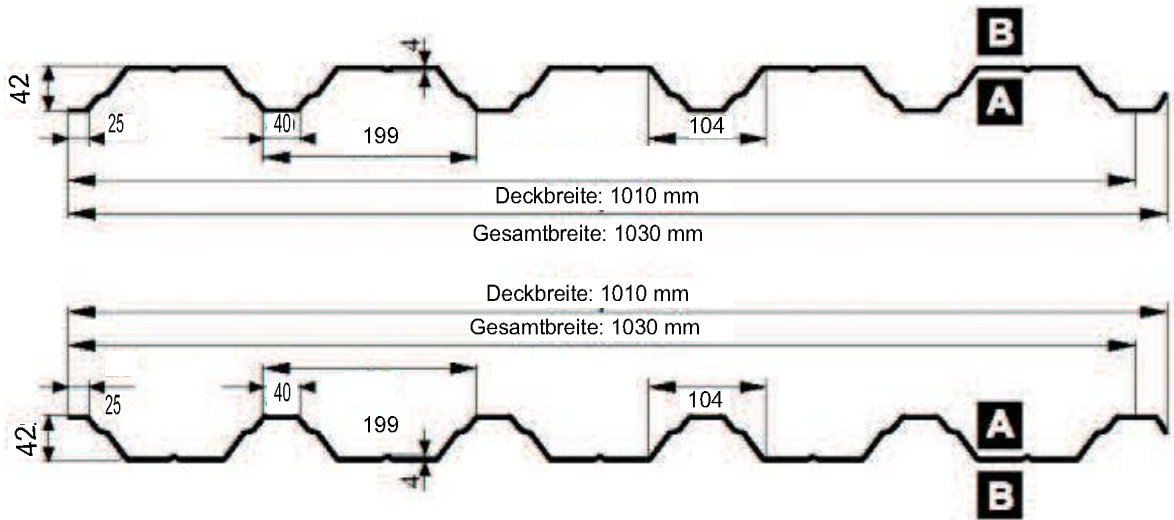

TH45

Trapez*profi*.at
Dach Wand Halle