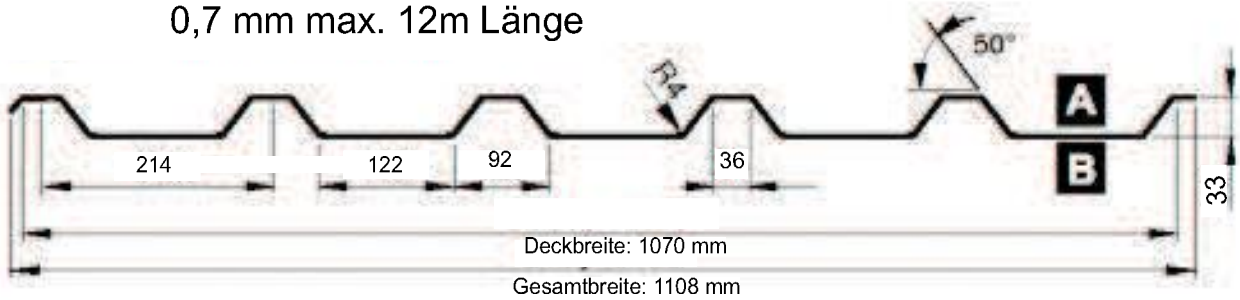

TH35

Stärke: 0,5 mm max. 9 m Länge
0,7 mm max. 12m Länge

TH35L

Stärke: 0,5 mm max. 9 m Länge
0,7 mm max. 12m Länge

Trapez*profi*.at
Dach Wand Halle