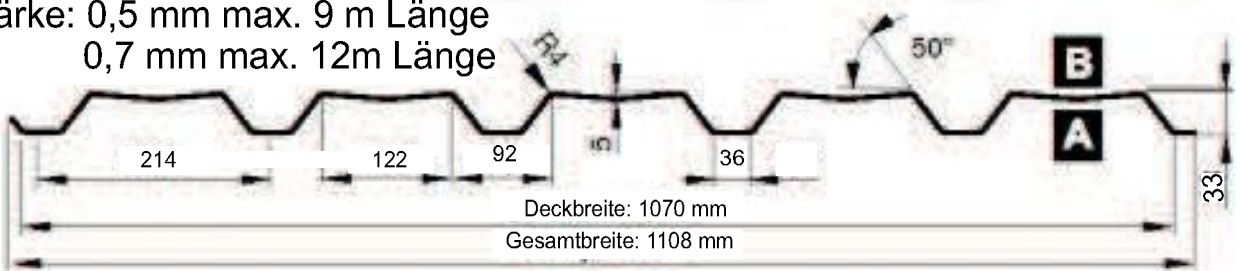

TH35

Stärke: 0,5 mm max. 9 m Länge
0,7 mm max. 12m Länge

TH35L

Stärke: 0,5 mm max. 9 m Länge
0,7 mm max. 12m Länge

Trapez*profi*.at
Dach Wand Halle