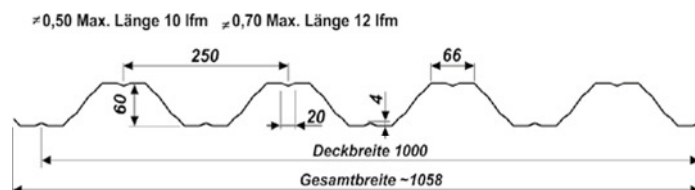

Trapezbleche

T 55P

T 60P

TRAPEZBLECHE - HOCHPROFILE

T 50P

T 55P

T 60P

HINWEIS für die Farbwahlseite: Dachprofile erhält man, wenn eine Seite mit

- 1** mit farblicher Beschichtung
- 2** Rückseitenschutzlack beschichtet wird

T 80

T 92P

T 130P

T 135P

T 150

T 160

HINWEIS für die Farbwahlseite: Dachprofile erhält man, wenn eine Seite mit