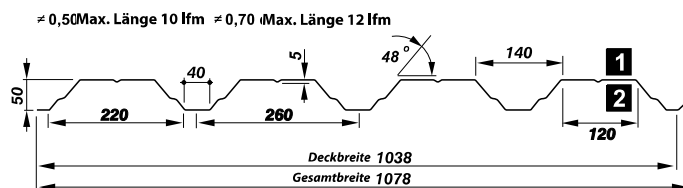

Trapezbleche

T 55P

T 60P

TRAPEZBLECHE - HOCHPROFILE

T 50P

T 55P

T 60P

HINWEIS für die Farbwahlseite: Dachprofile erhält man, wenn eine Seite mit

- 1** mit farblicher Beschichtung
- 2** Rückseitenschutzlack beschichtet wird

T 80

T 92P

T 130P

T 135P

T 150

T 160

HINWEIS für die Farbwahlseite: Dachprofile erhält man, wenn eine Seite mit