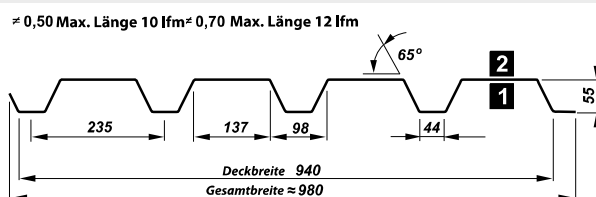

Trapezbleche

T 55P

T 60P

TRAPEZBLECHE - HOCHPROFILE

T 50P

T 55P

T 60P

HINWEIS für die Farbwahlseite: Dachprofile erhält man, wenn eine Seite mit

- 1** mit farblicher Beschichtung
- 2** Rückseitenschutzlack beschichtet wird

T 80

T 92P

T 130P

T 135P

T 150

T 160

HINWEIS für die Farbwahlseite: Dachprofile erhält man, wenn eine Seite mit