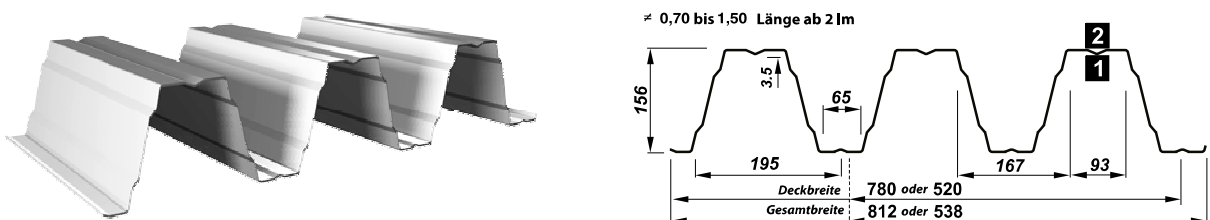

Trapezbleche

T 55P

T 60P

TRAPEZBLECHE - HOCHPROFILE

T 50P

T 55P

T 60P

HINWEIS für die Farbwahlseite: Dachprofile erhält man, wenn eine Seite mit

- 1** mit farblicher Beschichtung
- 2** Rückseitenschutzlack beschichtet wird

T 80

T 92P

T 130P

T 135P

T 150

T 160

HINWEIS für die Farbwahlseite: Dachprofile erhält man, wenn eine Seite mit

- 1** mit farblicher Beschichtung
- 2** Rückseitenschutzlack beschichtet wird