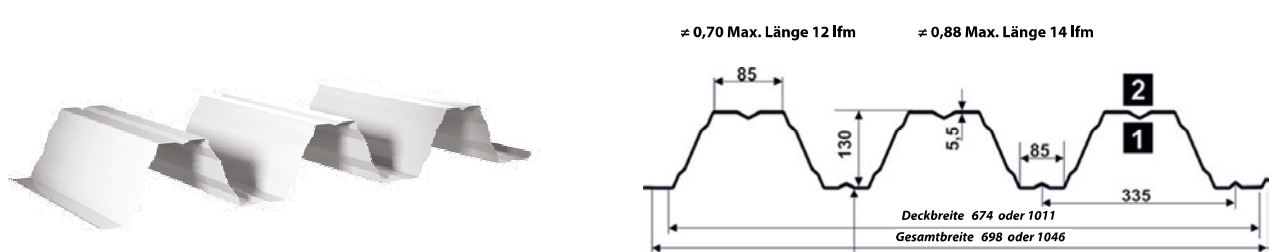

Trapezbleche

T 55P

T 60P

TRAPEZBLECHE - HOCHPROFILE

T 50P

T 55P

T 60P

HINWEIS für die Farbwahlseite: Dachprofile erhält man, wenn eine Seite mit

- 1** mit farblicher Beschichtung
- 2** Rückseitenschutzlack beschichtet wird

T 80

T 92P

T 130P

T 135P

T 150

T 160

HINWEIS für die Farbwahlseite: Dachprofile erhält man, wenn eine Seite mit

- 1** mit farblicher Beschichtung
- 2** Rückseitenschutzlack beschichtet wird