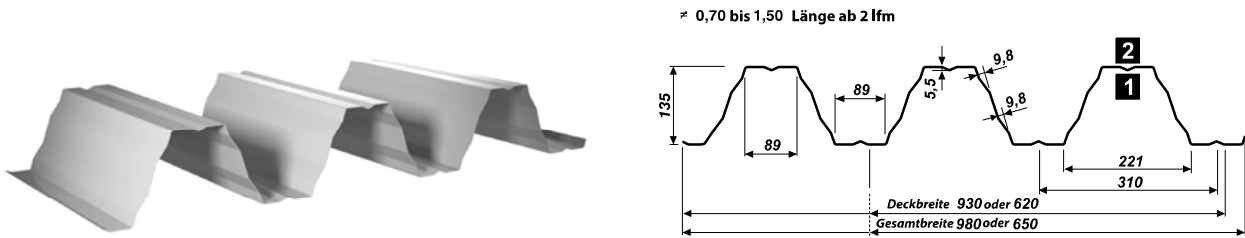

Trapezbleche

T 55P

T 60P

TRAPEZBLECHE - HOCHPROFILE

T 50P

T 55P

T 60P

HINWEIS für die Farbwahlseite: Dachprofile erhält man, wenn eine Seite mit

- 1** mit farblicher Beschichtung
- 2** Rückseitenschutzlack beschichtet wird

T 80

T 92P

T 130P

T 135P

T 150

T 160

HINWEIS für die Farbwahlseite: Dachprofile erhält man, wenn eine Seite mit

- 1** mit farblicher Beschichtung
- 2** Rückseitenschutzlack beschichtet wird