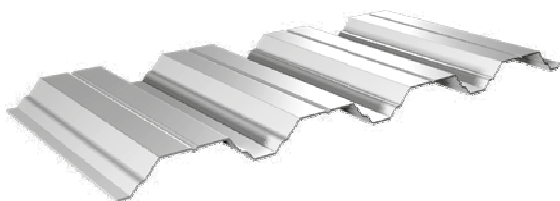

Trapezbleche

T 55P

T 60P

TRAPEZBLECHE - HOCHPROFILE

T 50P

T 55P

T 60P

HINWEIS für die Farbwahlseite: Dachprofile erhält man, wenn eine Seite mit

- 1** mit farblicher Beschichtung
- 2** Rückseitenschutzlack beschichtet wird

T 80

T 92P

T 130P

T 135P

T 150

T 160

HINWEIS für die Farbwahlseite: Dachprofile erhält man, wenn eine Seite mit

- 1** mit farblicher Beschichtung
- 2** Rückseitenschutzlack beschichtet wird