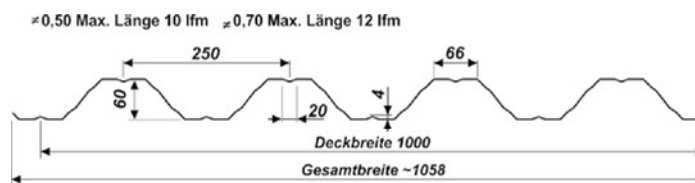

Trapezbleche

T 55P

T 60P

TRAPEZBLECHE - HOCHPROFILE

T 50P

T 55P

T 60P

HINWEIS für die Farbwahlseite: Dachprofile erhält man, wenn eine Seite mit

- 1** mit farblicher Beschichtung
- 2** Rückseitenschutzlack beschichtet wird

T 80

T 92P

T 130P

T 135P

T 150

T 160

HINWEIS für die Farbwahlseite: Dachprofile erhält man, wenn eine Seite mit