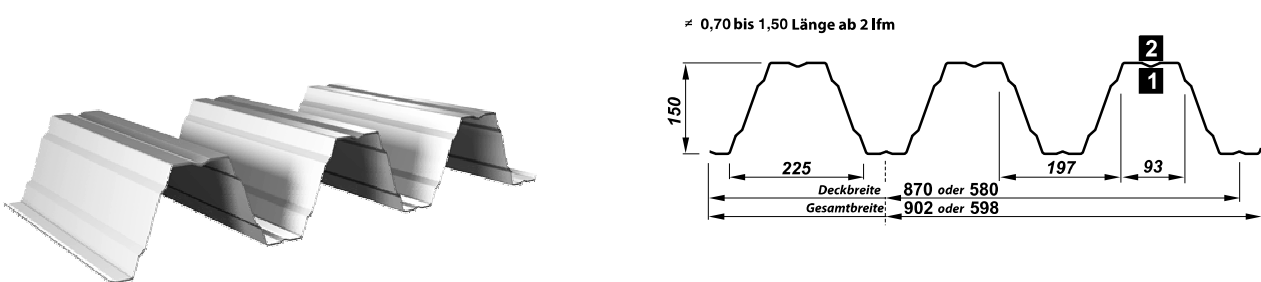

Trapezbleche

T 55P

T 60P

TRAPEZBLECHE - HOCHPROFILE

T 50P

T 55P

T 60P

HINWEIS für die Farbwahlseite: Dachprofile erhält man, wenn eine Seite mit

- 1** mit farblicher Beschichtung
- 2** Rückseitenschutzlack beschichtet wird

T 80

T 92P

T 130P

T 135P

T 150

T 160

HINWEIS für die Farbwahlseite: Dachprofile erhält man, wenn eine Seite mit

- 1** mit farblicher Beschichtung
- 2** Rückseitenschutzlack beschichtet wird