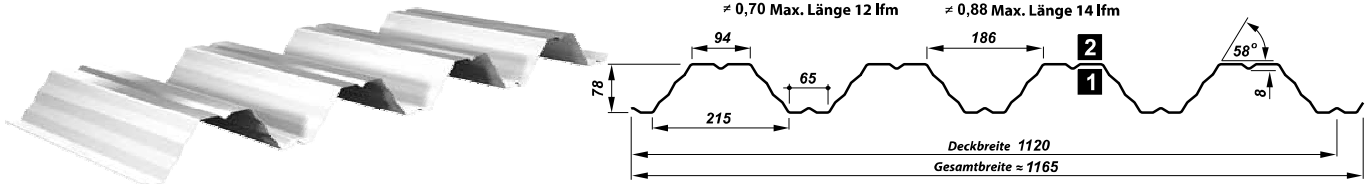

Trapezbleche

T 55P

T 60P

TRAPEZBLECHE - HOCHPROFILE

T 50P

T 55P

T 60P

HINWEIS für die Farbwahlseite: Dachprofile erhält man, wenn eine Seite mit

- 1** mit farblicher Beschichtung
- 2** Rückseitenschutzlack beschichtet wird

T 80

T 92P

T 130P

T 135P

T 150

T 160

HINWEIS für die Farbwahlseite: Dachprofile erhält man, wenn eine Seite mit