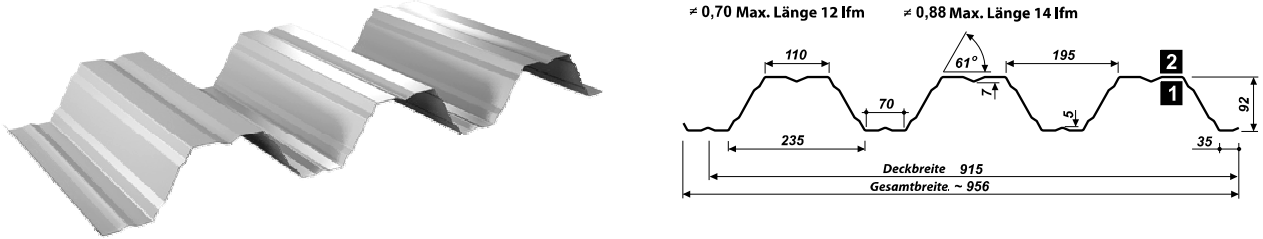

Trapezbleche

T 55P

T 60P

TRAPEZBLECHE - HOCHPROFILE

T 50P

T 55P

T 60P

HINWEIS für die Farbwahlseite: Dachprofile erhält man, wenn eine Seite mit

- 1** mit farblicher Beschichtung
- 2** Rückseitenschutzlack beschichtet wird

T 80

T 92P

T 130P

T 135P

T 150

T 160

HINWEIS für die Farbwahlseite: Dachprofile erhält man, wenn eine Seite mit

- 1** mit farblicher Beschichtung
- 2** Rückseitenschutzlack beschichtet wird