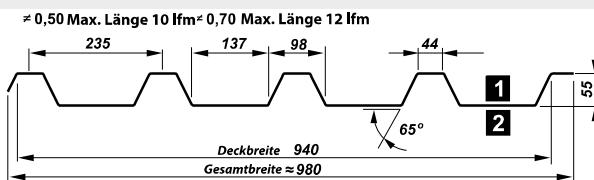

Trapezbleche

T 55P

T 60P

TRAPEZBLECHE - HOCHPROFILE

T 50P

T 55P

T 60P

HINWEIS für die Farbwahlseite: Dachprofile erhält man, wenn eine Seite mit

- 1** mit farblicher Beschichtung
- 2** Rückseitenschutzlack beschichtet wird

T 80

T 92P

T 130P

T 135P

T 150

T 160

HINWEIS für die Farbwahlseite: Dachprofile erhält man, wenn eine Seite mit