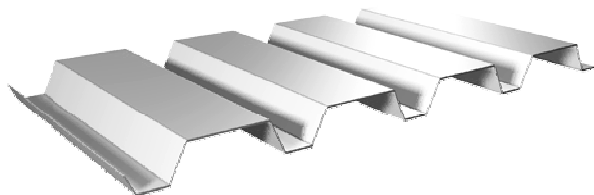

Trapezbleche

T 55P

T 60P

TRAPEZBLECHE - HOCHPROFILE

T 50P

T 55P

T 60P

HINWEIS für die Farbwahlseite: Dachprofile erhält man, wenn eine Seite mit

- 1** mit farblicher Beschichtung
- 2** Rückseitenschutzlack beschichtet wird

T 80

T 92P

T 130P

T 135P

T 150

T 160

HINWEIS für die Farbwahlseite: Dachprofile erhält man, wenn eine Seite mit