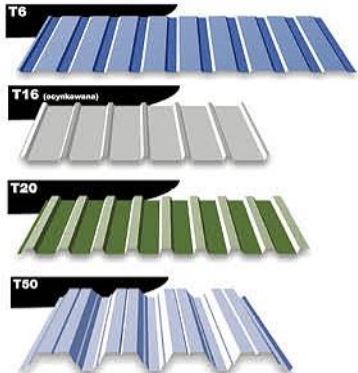

THERMOWAND- & -DACHPLATTEN

Für Dachschrägen mit 7% Gefälle

Feuerfester Kern

Einfache Montage

Vorbeschichtetes, verzinktes Stahlblech

HALLENBAU

Wir bieten Ihnen schlüsselfertige Fertigungs-, Lager- & Wartungshallen in Standardausführungen oder nach Maß.

Standardlänge 25 Meter

Auch mit Dachgeschoss möglich!

Auch außergewöhnliche Formen und Designs stellen für uns kein Problem dar

TRAPEZBLECHE

Hier ein kleiner Auszug aus unserem Programm:

Geringes Gewicht

Rascher Baufortschritt

Geringe Kosten für Montage

Unsere Thermoplatten eignen sich durch ihre ausgezeichnete Wärmedämmung speziell für Gebäude und Hallen.

- ① Hauptmetallkonstruktion
- ② Zweitmetallkonstruktion
- ③ Dachplatte
- ④ Wandplatte
- ⑤ Dachfirst
- ⑥ Dachfirst-Gegenstück
- ⑦ Giebel dichtungsstück (Stimblende)
- ⑧ Dachgesims
- ⑨ Eckstück außen
- ⑩ Wand-/Dach-Fugenverschluss Dach
- ⑪ Selbsttragende rechteckige Dachrinne
- ⑫ Holzkonstruktionsabdeckungsprofil
- ⑬ PVC-/ Aluminiumfenster
- ⑭ Transluzide Polycarbonat-Lichtplatte
- ⑮ Rauchauslass