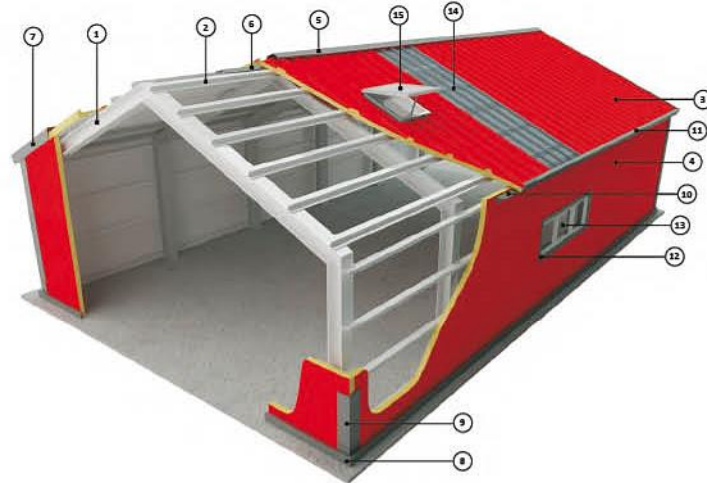

THERMOWAND- & -DACHPLATTEN

Für Dachschrägen mit 7% Gefälle

Feuerfester Kern

Einfache Montage

Vorbeschichtetes, verzinktes Stahlblech

HALLENBAU

Wir bieten Ihnen schlüsselfertige Fertigungs-, Lager- & Wartungshallen in Standardausführungen oder nach Maß.

Standardlänge 25 Meter

Auch mit Dachgeschoss möglich!

Auch außergewöhnliche Formen und Designs stellen für uns kein Problem dar

TRAPEZBLECHE

Hier ein kleiner Auszug aus unserem Programm:

Geringes Gewicht

Rascher Baufortschritt

Geringe Kosten für Montage

Unsere Thermoplatten eignen sich durch ihre ausgezeichnete Wärmedämmung speziell für Gebäude und Hallen.

- ① Hauptmetallkonstruktion
- ② Zweitmetallkonstruktion
- ③ Dachplatte
- ④ Wandplatte
- ⑤ Dachfirst
- ⑥ Dachfirst-Gegenstück
- ⑦ Giebel dichtungsstück (Stimblende)
- ⑧ Dachgesims
- ⑨ Eckstück außen
- ⑩ Wand-/Dach-Fugenverschluss Dach
- ⑪ Selbsttragende rechteckige Dachrinne
- ⑫ Holzkonstruktionsabdeckungsprofil
- ⑬ PVC-/ Aluminiumfenster
- ⑭ Transluzide Polycarbonat-Lichtplatte
- ⑮ Rauchauslass